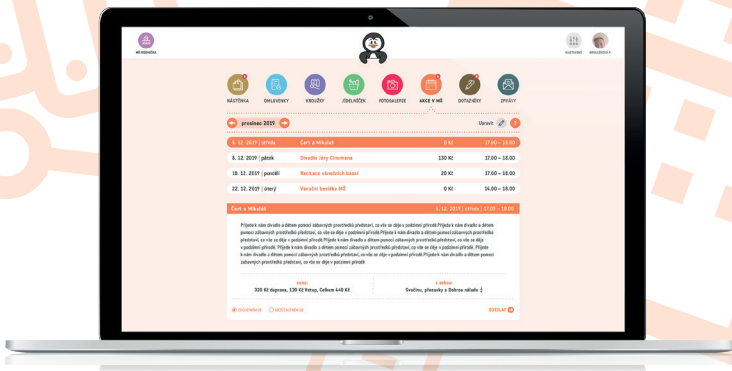

DOTAZNÍKY

ZPRÁVY

VÁŽENÍ RODIČE

Jsme velmi potěšeni, že se Vaše mateřská škola rozhodla využívat aplikaci **NAŠE MŠ - ŠKOLA BLÍZKÁ RODIČŮM** a my Vám nyní můžeme tuto aplikaci představit.

Cílem NAŠÍ MŠ je zpřehlednit Vám, rodičům, veškeré dění v mateřské škole a usnadnit komunikaci mezi Vámi a samotnou mateřskou školou. Proto jsme vytvořili tuto aplikaci (ve webovém a samozřejmě i mobilním prostředí), díky které budete mít po ruce neustále aktuální informace.

Hlavní dominantou aplikace je funkce omlouvání dětí, které díky NAŠÍ MŠ provedete během pár vteřin a máte jistotu, že omluvenka do mateřské školy dorazila.

Dále se v aplikaci nacházejí i další praktické funkce jako přihlášení dítěte na vybrané **kroužky**, **přehled akcí** a plánovaných výletů s možností vyjádření se, zda se Vaše dítě konkrétní akce zúčastní, **přehledný jídelníček** pro každý den s uvedenými alergeny, **fotogalerie** a další. Je pouze na mateřské škole, které z funkcí se rozhodne v aplikaci zaktivnit, aby pro Vás byly přístupné.

JAK TO FUNGUJE?

Mateřská škola Vám v aplikaci vytvoří rodičovský účet a předá Vám k němu přihlašovací jméno, nejlépe v papírové podobě. Heslo obdržíte na mobilní telefon SMS zprávou.

Na Váš účet je již automaticky napárováno Vaše dítě či děti a jediné, co tedy zbývá provést, je první přihlášení a začít NAŠÍ MŠ využívat.